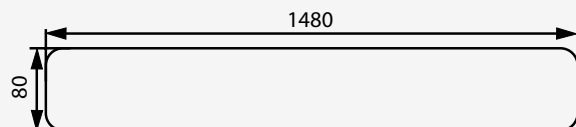

Symbol: INT - wąskostrumieniowy, ASY - asymetryczny,

RYF - ze strukturą pryzmatyczną, OPL - opalowy

ZALETY

- skuteczność świetlna do 161 lm/W
- oprawa pyłoszczelna
- szybki i łatwy montaż bez konieczności otwierania oprawy
- uchwyty montażowe z możliwością regulacji w zakresie 40 mm
- możliwość zaadaptowania systemu DALI
- dostępne wersje wąskostrumieniowe i asymetryczne
- dwie wersje z soczewkami
- dwa rodzaje kloszy
- wyjątkowo przystępna cena
- produkt polski

WYMIARY [MM]

ZASTOSOWANIE:

- parkingi i przejścia podziemne
- hale produkcyjne
- hale montażowe
- magazyny
- hurtownie
- elektrownie
- warsztaty

LUMI TEAM Sp. z o.o.
Wanaty, Warszawska 2E
42-260 Kamienica Polska
POLSKA

Nr tel: + 48 34 347 42 80
E-mail: info@lumiteam.eu
www.lumiteam.eu